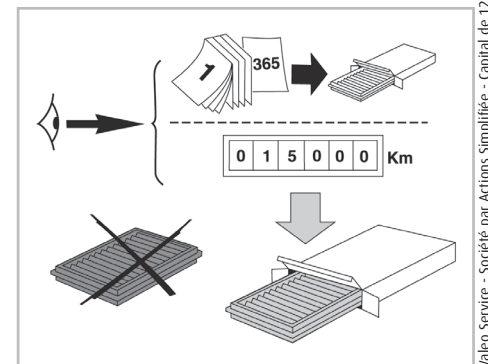

698475

FH504

PA

WANT TO KNOW MORE?

www.valeo-techassist.com

FOR
MERCEDES

VANEO A/C+/- (10/01 >)

Valeo Service - Société par Actions simplifiée - Capital de 12 900 000€ - 70, rue Playel, 93285 Saint-Denis Cedex - France - B 306 486 408 RCS Bobigny