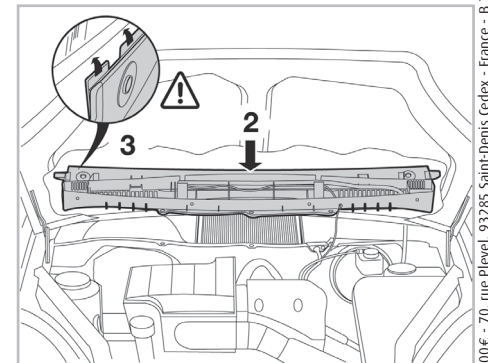

COMFORT

particle filter

698475

FH504

PA

WANT TO KNOW MORE?

www.valeo-techassist.com

FOR
MERCEDES

VANEO A/C+/- (10/01 >)

Valeo Service - Société par Actions simplifiée - Capital de 12 900 000€ - 70, rue Playel, 93285 Saint-Denis Cedex - France - B 306 486 408 RCS Bobigny