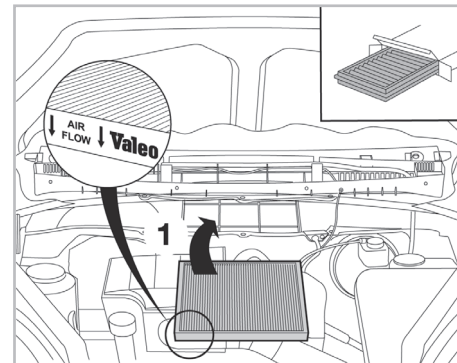

COMFORT

particle filter

698475

FH504

PA

WANT TO KNOW MORE?

www.valeo-techassist.com

FOR
MERCEDES

VANEO A/C+/- (10/01 >)

Valeo Service - Société par Actions simplifiée - Capital de 12 900 000€ - 70, rue Playel, 93285 Saint-Denis Cedex - France - B 306 486 408 RCS Bobigny