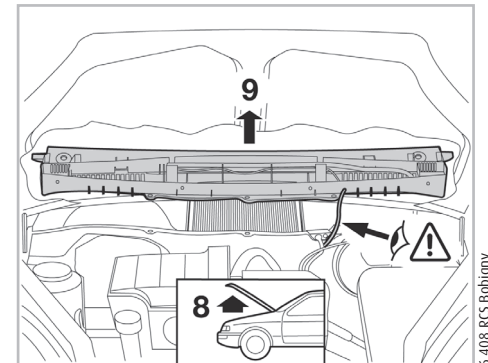

COMFORT

particle filter

698475

FH504

PA

WANT TO KNOW MORE?

www.valeo-techassist.com

FOR
MERCEDES

VANEO A/C+/- (10/01 >)

Valeo Service - Société par Actions simplifiée - Capital de 12 900 000€ - 70, rue Playel, 93285 Saint-Denis Cedex - France - B 306 486 408 RCS Bobigny