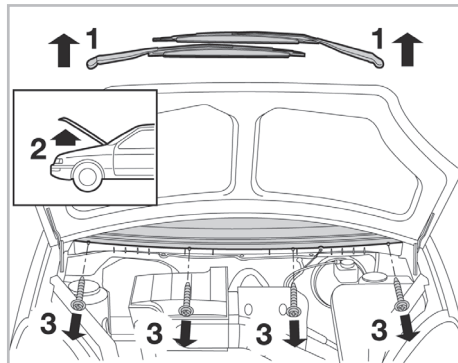

COMFORT

particle filter

698475

FH504

PA

WANT TO KNOW MORE?

www.valeo-techassist.com

FOR
MERCEDES

VANEO A/C+/- (10/01 >)

Valeo Service - Société par Actions simplifiée - Capital de 12 900 000€ - 70, rue Playel, 93285 Saint-Denis Cedex - France - B 306 486 408 RCS Bobigny