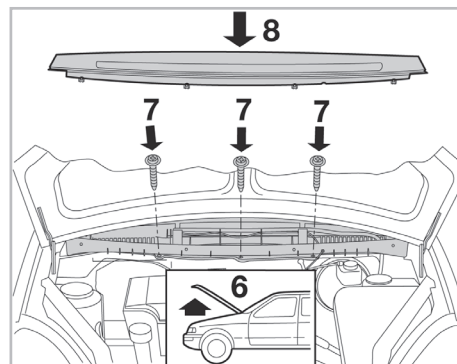

698475

FH504

PA

WANT TO KNOW MORE?

www.valeo-techassist.com

FOR
MERCEDES

VANEO A/C+/- (10/01 >)

Valeo Service - Société par Actions simplifiée - Capital de 12 900 000€ - 70, rue Playel, 93285 Saint-Denis Cedex - France - B 306 486 408 RCS Bobigny