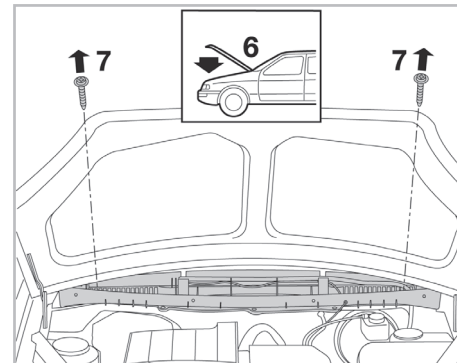

COMFORT

particle filter

698475

FH504

PA

WANT TO KNOW MORE?

www.valeo-techassist.com

FOR
MERCEDES

VANEO A/C+/- (10/01 >)

Valeo Service - Société par Actions simplifiée - Capital de 12 900 000€ - 70, rue Playel, 93285 Saint-Denis Cedex - France - B 306 486 408 RCS Bobigny