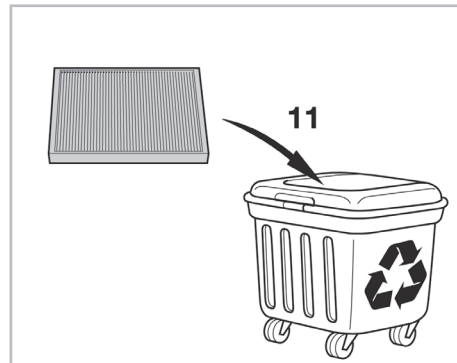

COMFORT

particle filter

698475

FH504

PA

WANT TO KNOW MORE?

www.valeo-techassist.com

FOR
MERCEDES

VANEO A/C+/- (10/01 >)

Valeo Service - Société par Actions simplifiée - Capital de 12 900 000€ - 70, rue Playel, 93285 Saint-Denis Cedex - France - B 306 486 408 RCS Bobigny