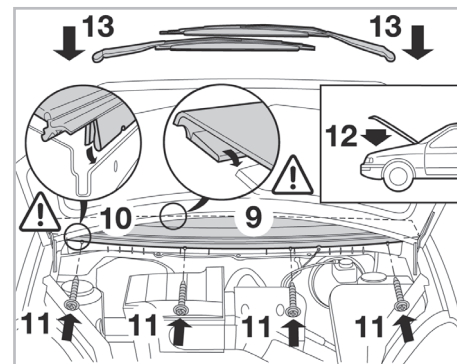

698475

FH504

PA

WANT TO KNOW MORE?

www.valeo-techassist.com

FOR
MERCEDES

VANEO A/C+/- (10/01 >)

Valeo Service - Société par Actions simplifiée - Capital de 12 900 000€ - 70, rue Playel, 93285 Saint-Denis Cedex - France - B 306 486 408 RCS Bobigny