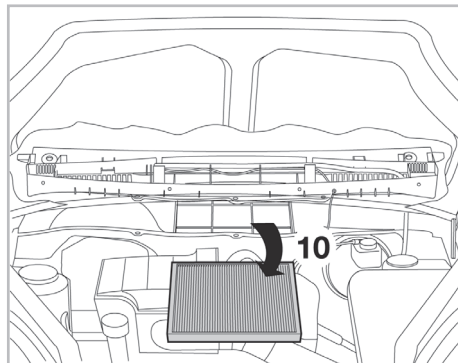

COMFORT

particle filter

698475

FH504

PA

WANT TO KNOW MORE?

www.valeo-techassist.com

FOR
MERCEDES

VANEO A/C+/- (10/01 >)

Valeo Service - Société par Actions simplifiée - Capital de 12 900 000€ - 70, rue Playel, 93285 Saint-Denis Cedex - France - B 306 486 408 RCS Bobigny