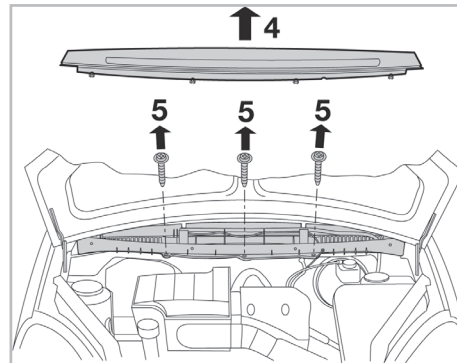

698475

FH504

PA

WANT TO KNOW MORE?

www.valeo-techassist.com

FOR
MERCEDES

VANEO A/C+/- (10/01 >)

Valeo Service - Société par Actions simplifiée - Capital de 12 900 000€ - 70, rue Playel, 93285 Saint-Denis Cedex - France - B 306 486 408 RCS Bobigny