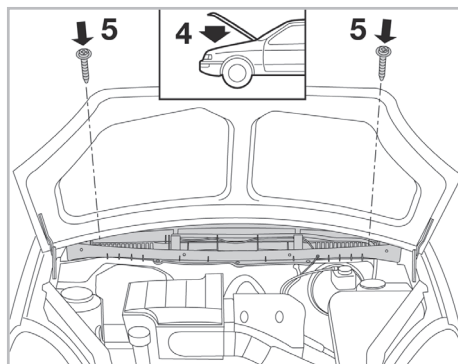

COMFORT

particle filter

698475

FH504

PA

WANT TO KNOW MORE?

www.valeo-techassist.com

FOR
MERCEDES

VANEO A/C+/- (10/01 >)

Valeo Service - Société par Actions simplifiée - Capital de 12 900 000€ - 70, rue Playel, 93285 Saint-Denis Cedex - France - B 306 486 408 RCS Bobigny